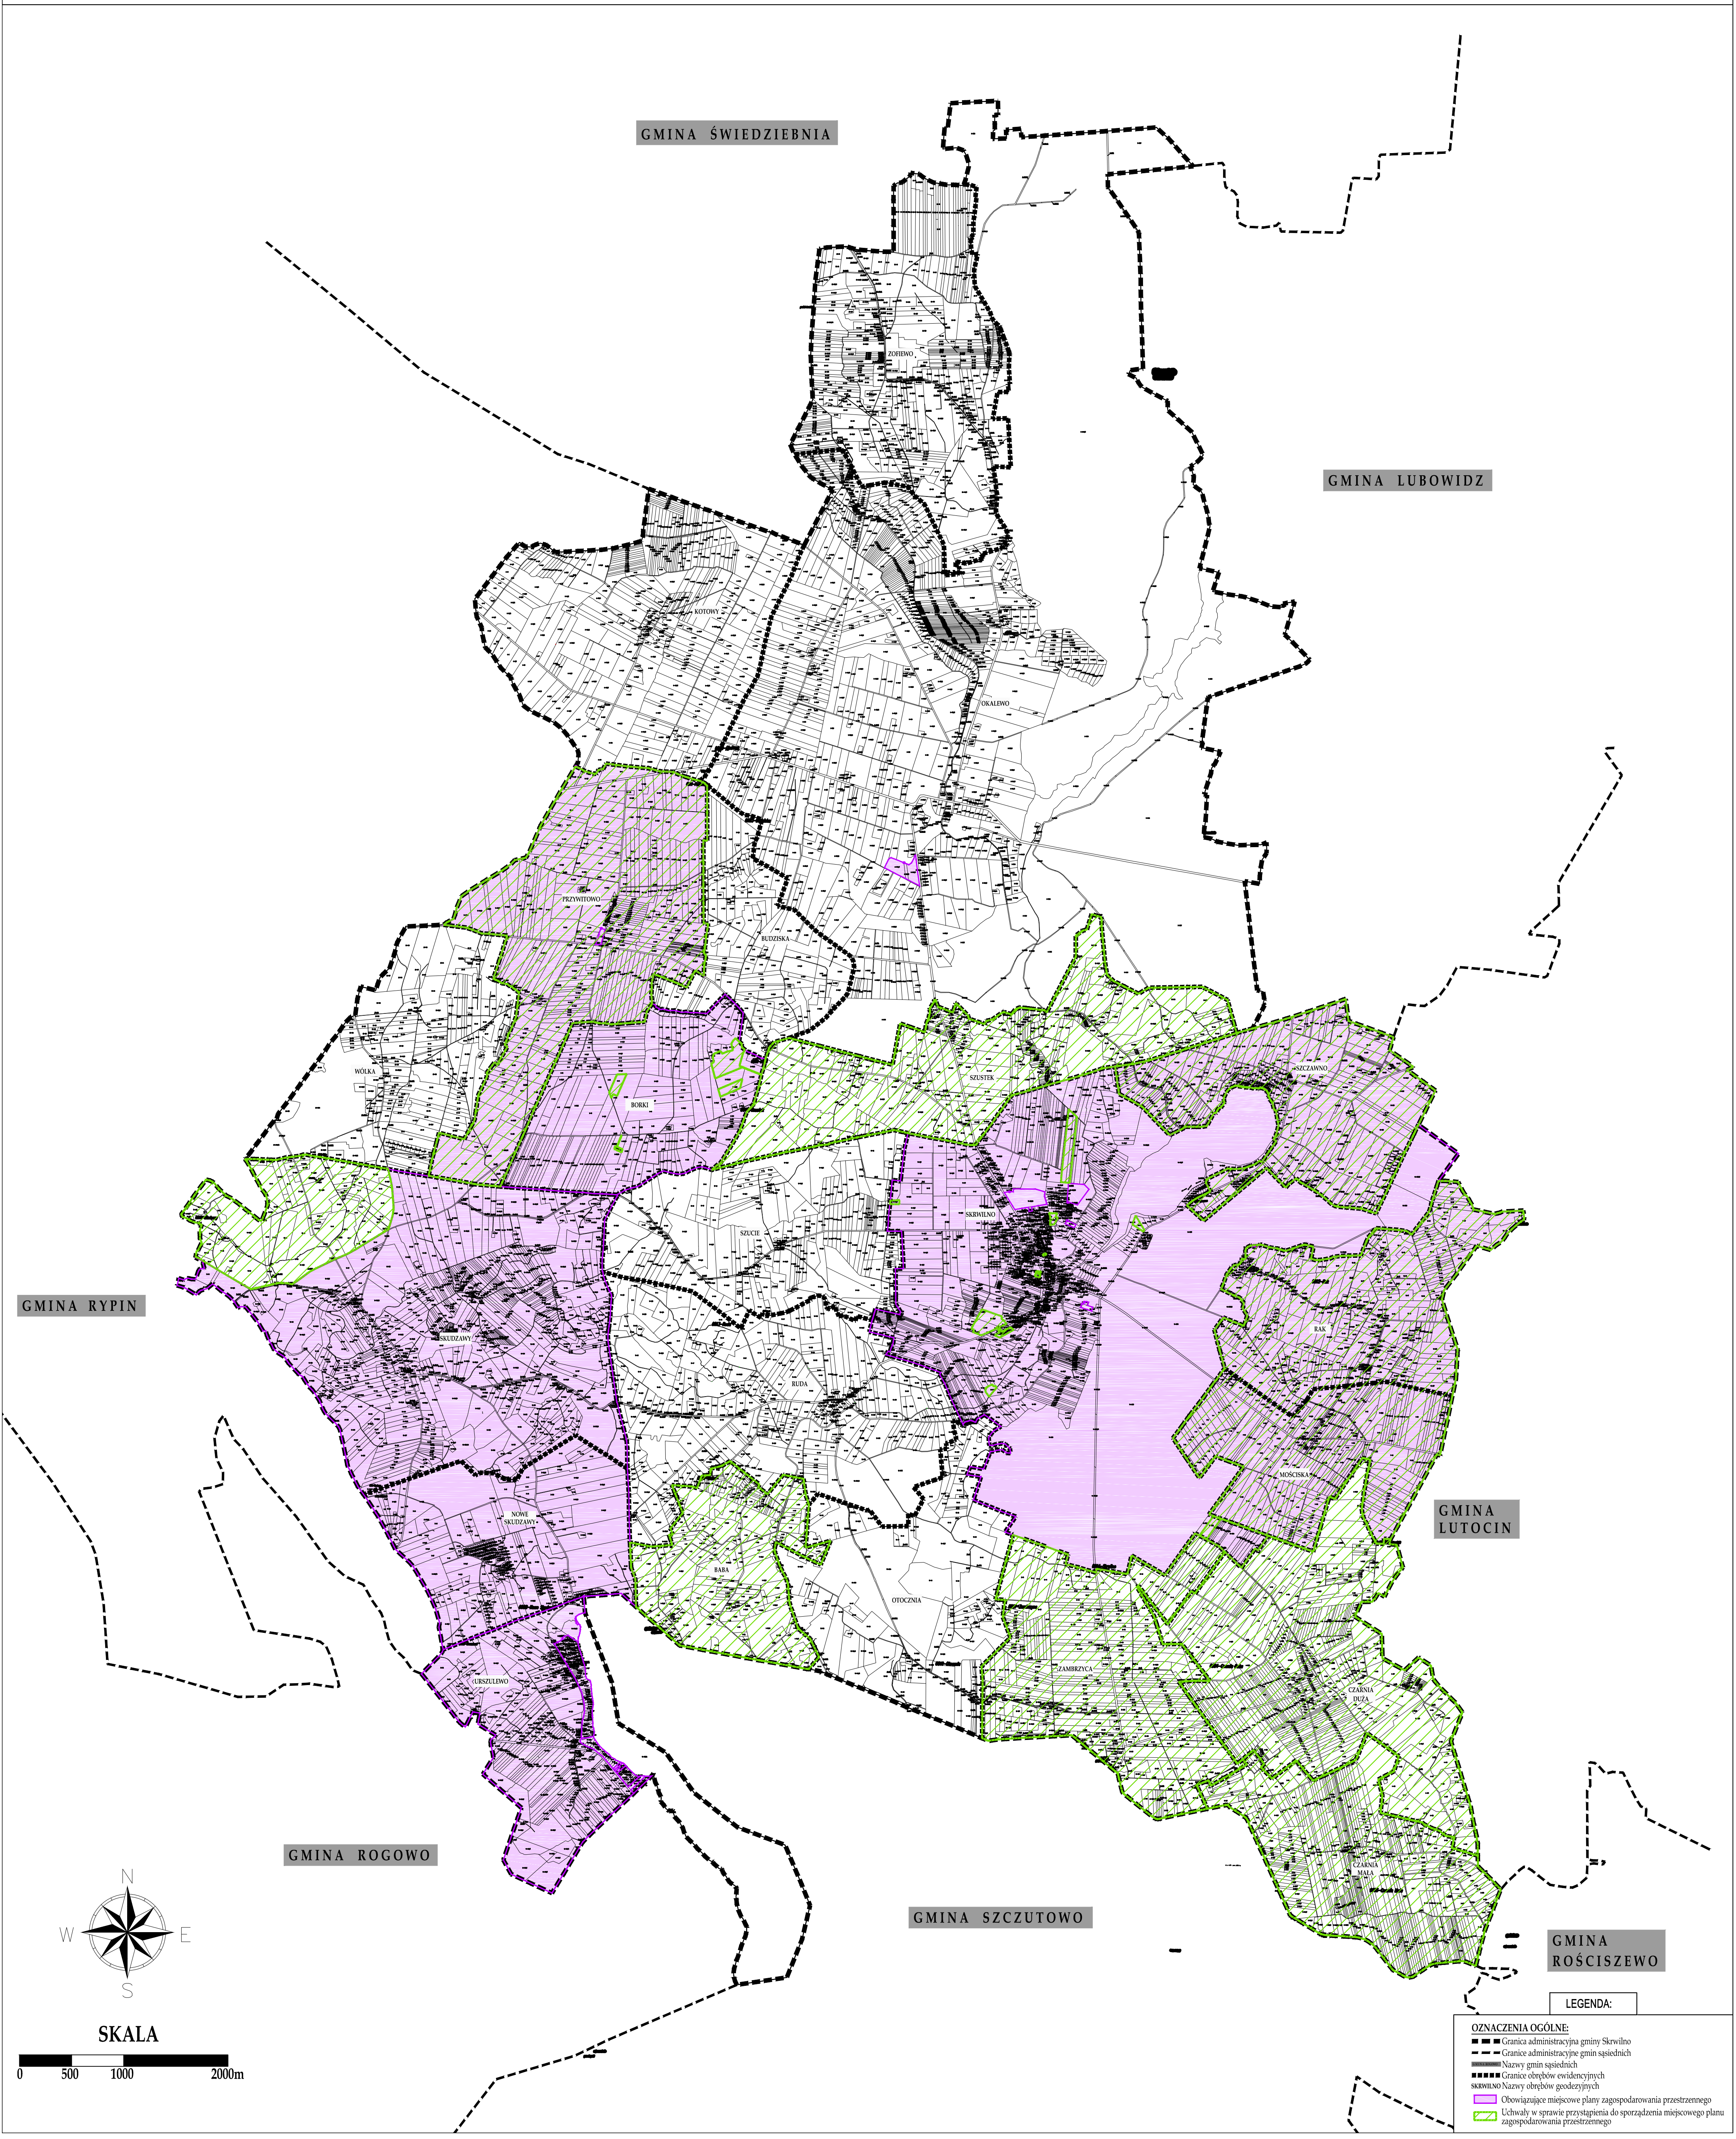

ANALIZA ZMIAN ZAGOSPODAROWANIA PRZESTRZENNEGO GMINY SKRWILNO

OBOWIĄZUJĄCE I BĘDĄCE W TRAKCIE REALIZACJI MIEJSCOWE PLANY ZAGOSPODAROWANIA PRZESTRZENNEGO TERENU

ZAŁĄCZNIK NR 1

GMINA ŚWIEDZIEBNA

GMINA LUBOWIDZ

GMINA RYPIN

GMINA LUTOCIN

GMINA ROGOWO

GMINA SZCZUTOWO

GMINA ROŚCISZEWO

SKALA

0 500 1000 2000m

LEGENDA: